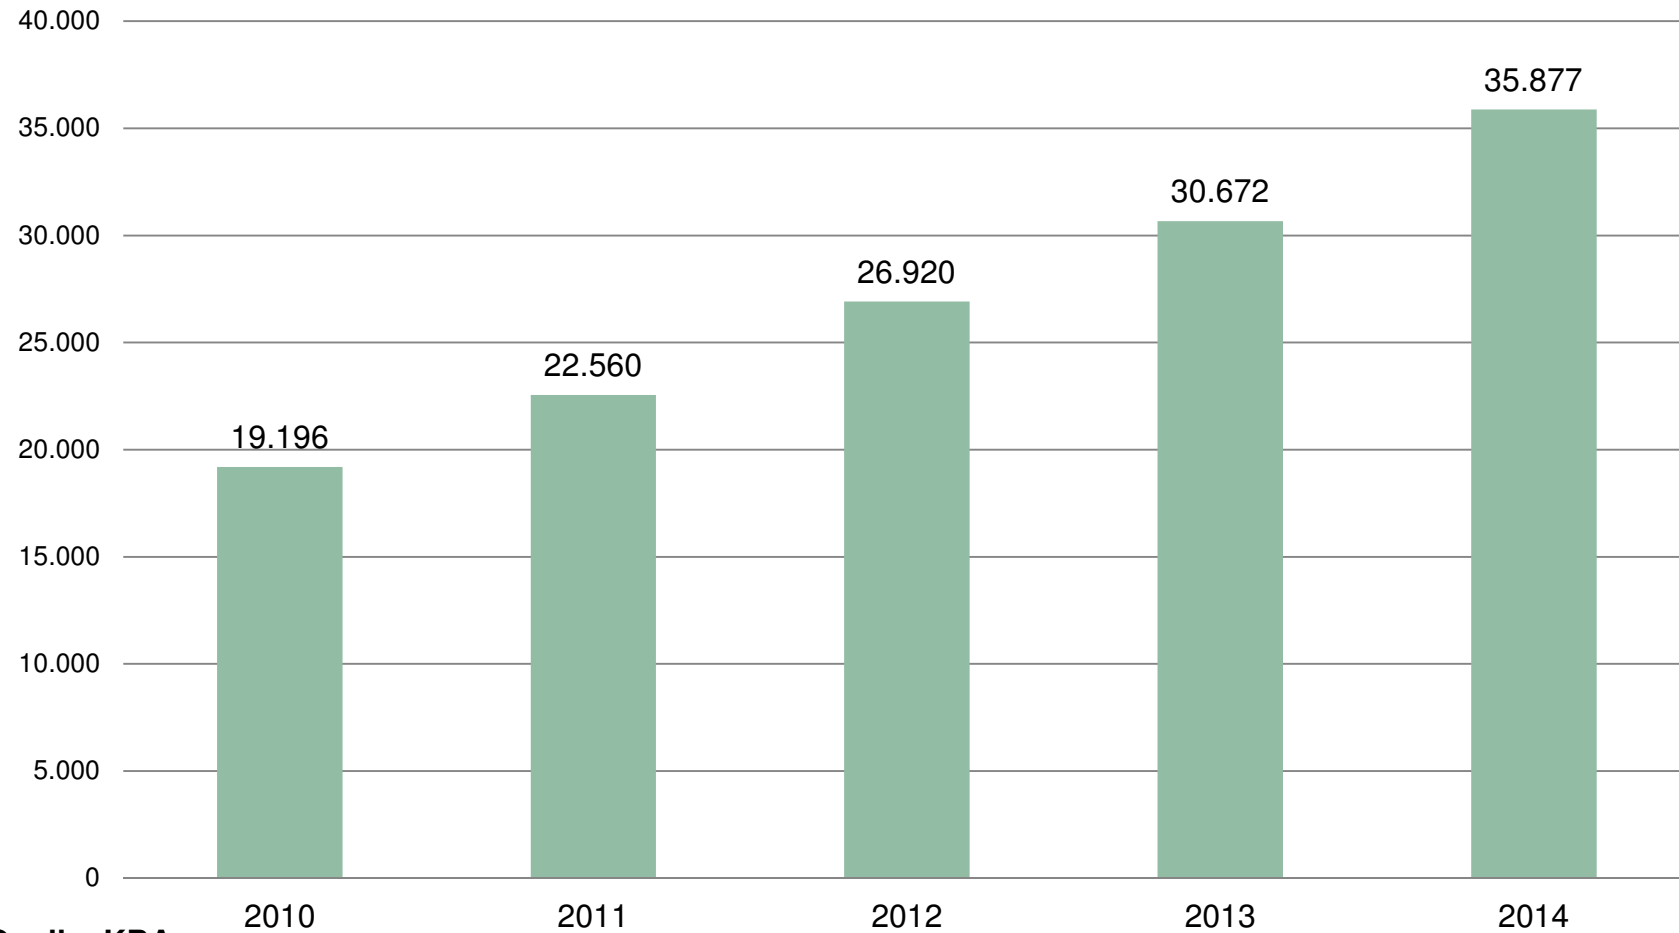

Information

Bereich Historische Fahrzeuge

PKW-Diesel Fahrzeuge

Berlin, 01. Juli 2015

Bestand älter 30 Jahre PKW – Diesel (nom.)

Quelle: KBA

01.07.2015

Bestand älter 30 Jahre PKW – Diesel (proz.)

Quelle: KBA 2010

01.07.2015

Bestand älter 30 Jahre

PKW – Diesel nach Erstzulassung

Quelle: KBA

01.07.2015