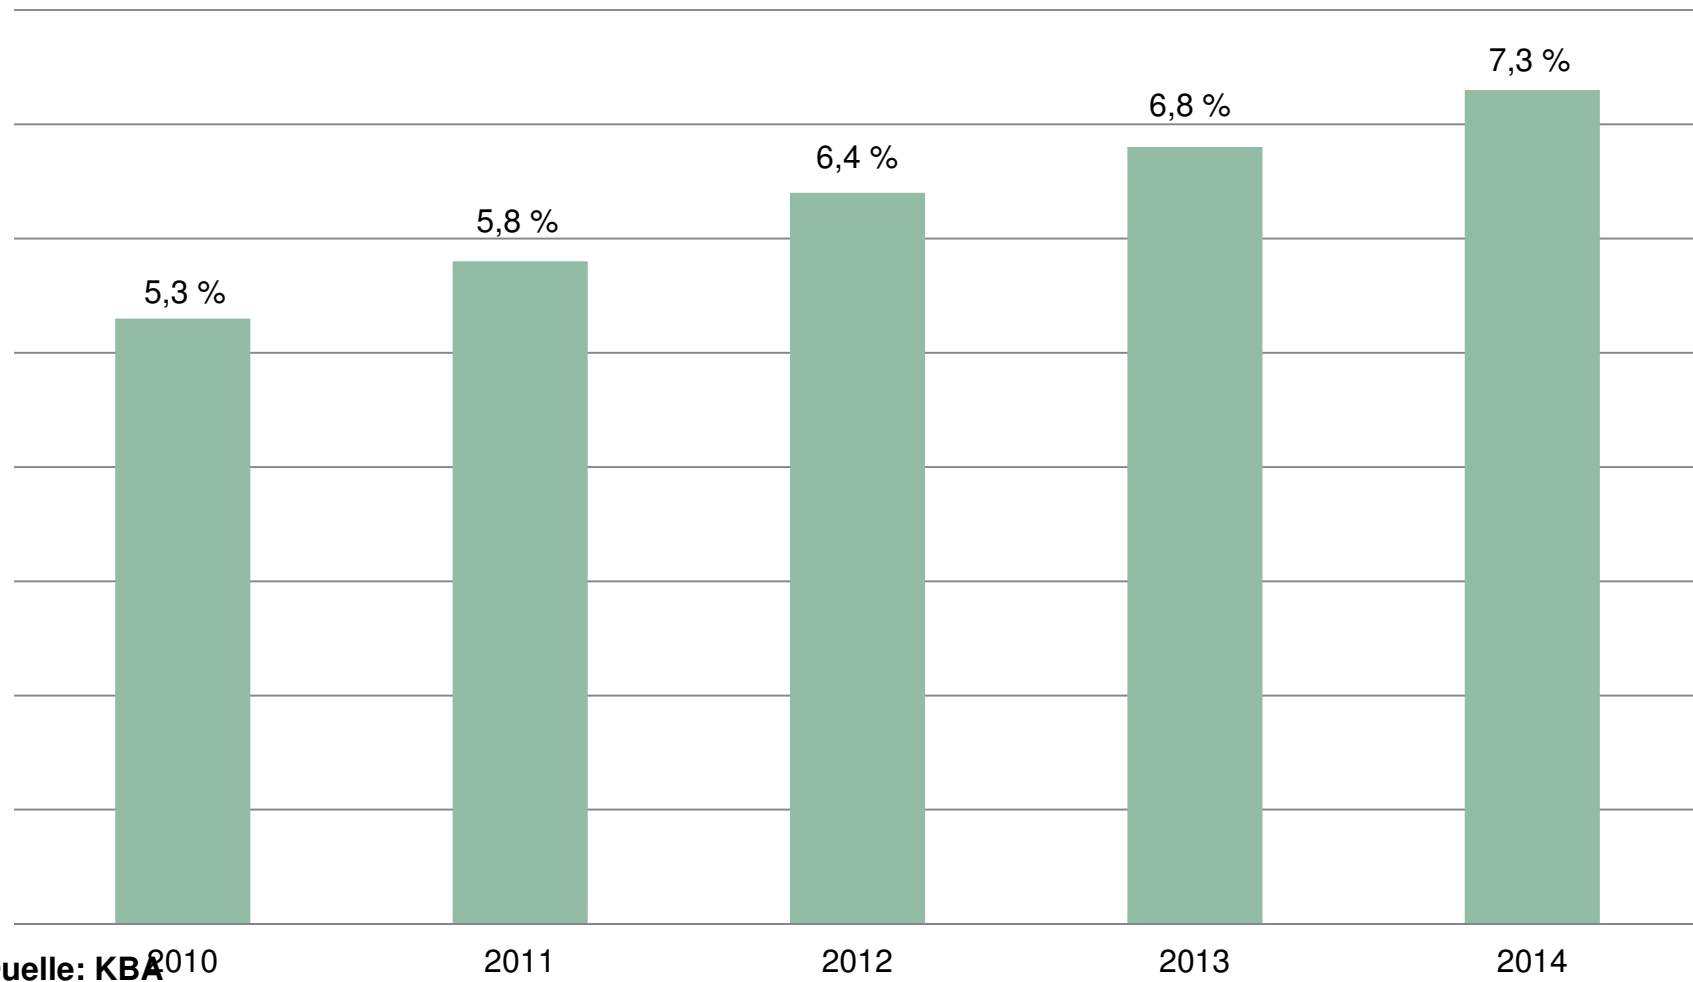

Information

Bereich Historische Fahrzeuge

PKW-Diesel Fahrzeuge

Berlin, 01. Juli 2015

Bestand älter 30 Jahre PKW – Diesel (nom.)

Quelle: KBA

01.07.2015

Bestand älter 30 Jahre PKW – Diesel (proz.)

Quelle: KBA 2010

01.07.2015

Bestand älter 30 Jahre

PKW – Diesel nach Erstzulassung

Quelle: KBA

01.07.2015